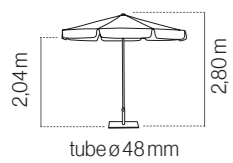

JAVA ø3

Bases - Pieds: -Pag.158-159
FAST CLICK (T.55) - OCT (T.55) - FLAT (T.55)