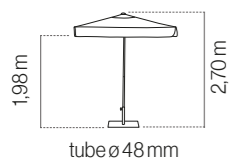

Bases - Pieds: -Pag.158-159
FAST CLICK (T.55) - FIX (T.57) - ROUND - MOULD - OCT (T.55) - FLAT (T.55) - FLAT+ (T.57)

VIGO GREY 3X2