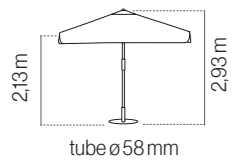

JAVA 3X3

Bases - Pieds: -Pag.158-159
OCT (T.70) - FLAT+ (T.70)