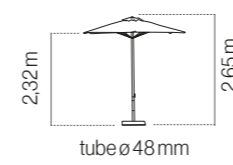

VIGO GREY 2,5X2,5

Bases - Pieds: -Pag.158-159
FAST CLICK (T.55) - FIX (T.57) - ROUND - MOULD - OCT (T.55) - FLAT (T.55) - FLAT+ (T.57)

VIGO GREY 3X3