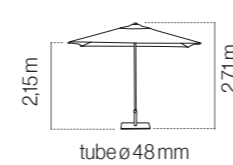

Bases - Pieds: -Pag.158-159
FAST CLICK (T.55) - FIX (T.57) - ROUND - MOULD - OCT (T.55) - FLAT (T.55) - FLAT+ (T.57)