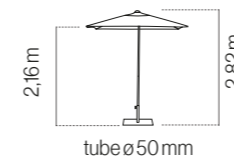

FORMENTERA WHITE 3,5X3,5