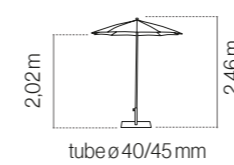

PALMA GREY ø2,5