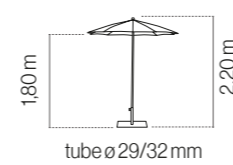

ONS GREY ø2

Bases - Pieds: -Pag.158-159
FLAT (T.40) - FIT (T.40) - PLAST