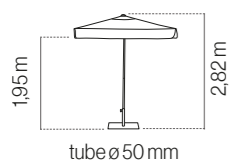

FORMENTERA ANTHRACITE 3X3

Bases - Pieds: - Pag. 158-159
CROSS + SLABX4 - CUBE - FAST CLICK (T.60) - FIX (T.57) - FLAT+ (T.57)

FORMENTERA WHITE 3X3