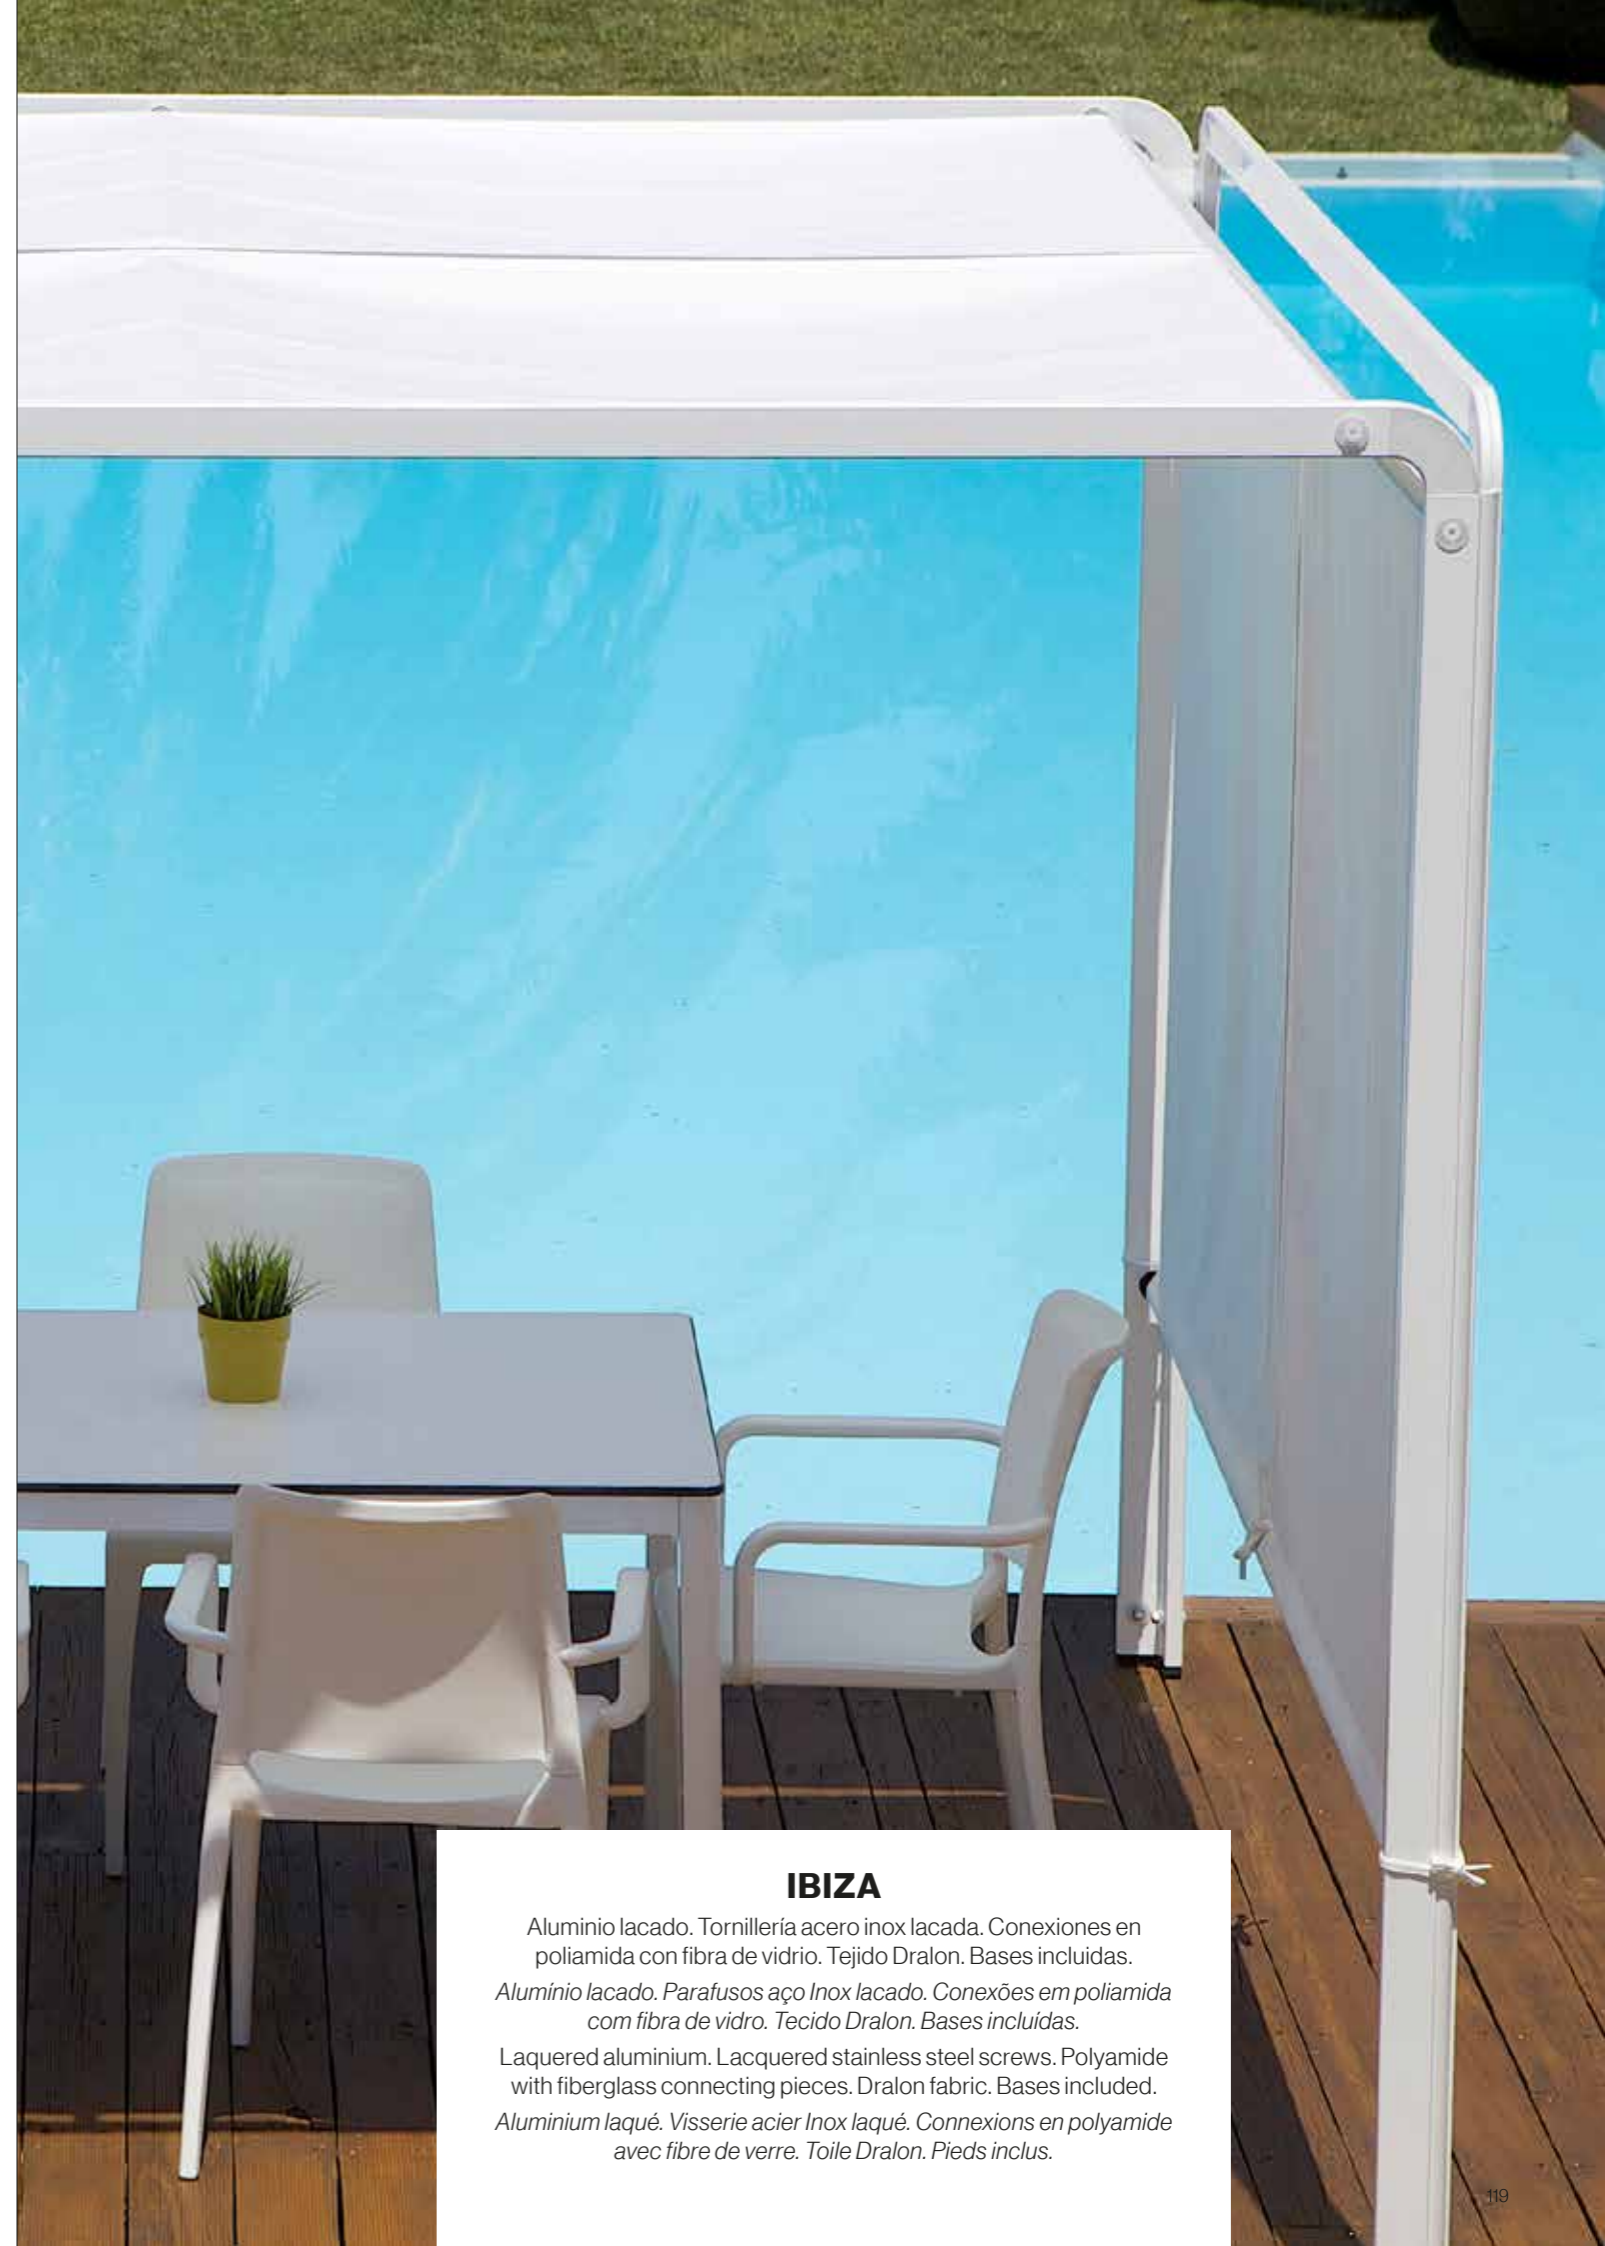

**010P07**  
white  
(nautic)

**300030**  
light grey  
(olefin)

**301030**  
dark grey  
(olefin)

**PARASOLES *GUARDA-SÓIS***  
**PARASOLS**

**IBIZA**

Aluminio lacado. Tornillería acero inox lacada. Conexiones en poliamida con fibra de vidrio. Tejido Dralon. Bases incluidas.