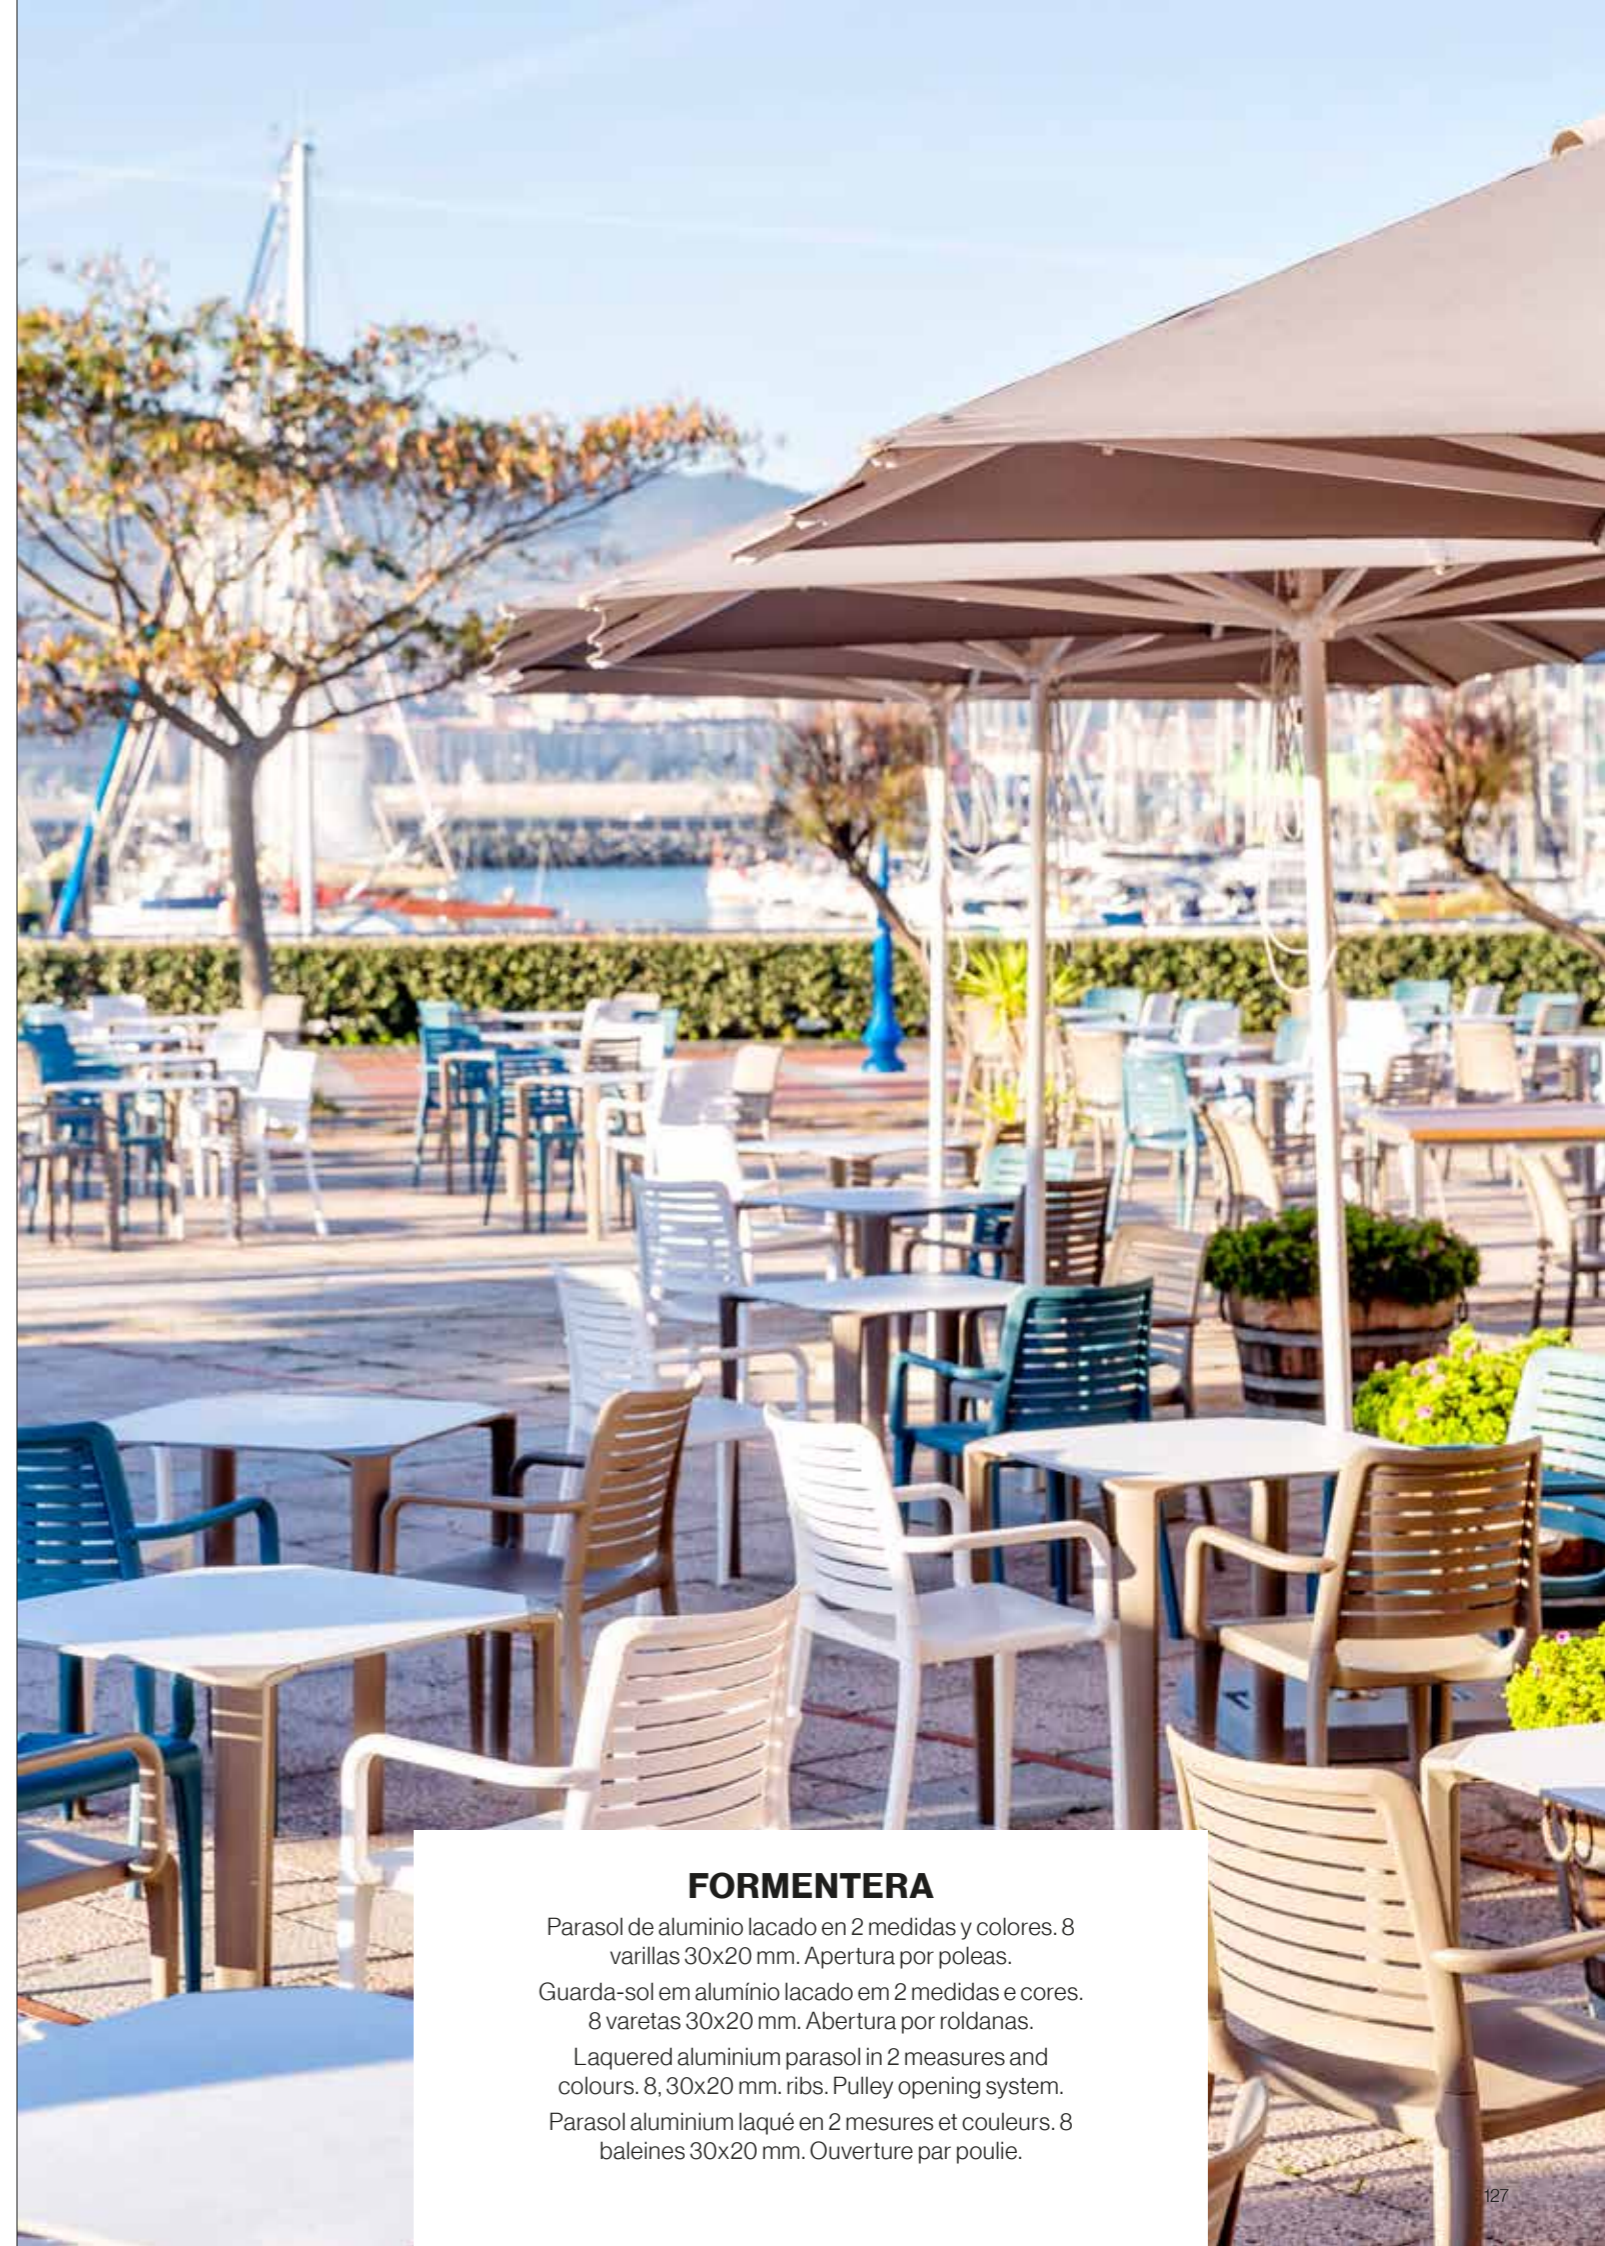

FORMENTERA

Parasol de aluminio lacado en 2 medidas y colores. 8 varillas 30x20 mm. Apertura por poleas.

Guarda-sol em alumínio lacado em 2 medidas e cores. 8 varetas 30x20 mm. Abertura por roldanas.

Laquered aluminium parasol in 2 measures and colours. 8, 30x20 mm. ribs. Pulley opening system.

Parasol aluminium laqué en 2 mesures et couleurs. 8 baleines 30x20 mm. Ouverture par poulie.