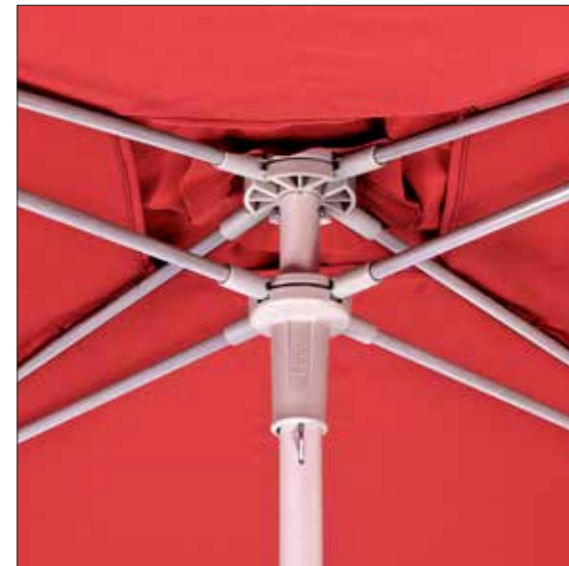

Bases - Pieds: -Pag. 158-159
FLAT (T.40) - FIT (T.40)

Faro