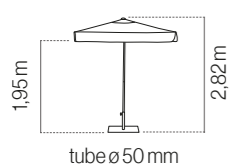

FORMENTERA ANTHRACITE 3X3

Bases - Pieds: - Pag. 158-159
CROSS + SLABX4 - CUBE - FAST CLICK (T.60) - FIX (T.57) - FLAT+ (T.57)

FORMENTERA WHITE 3X3

Bases - Pieds: - Pag. 158-159
CROSS + SLABX4 - CUBE - FAST CLICK (T.60) - FIX (T.57) - FLAT+ (T.57)

FORMENTERA ANTHRACITE 3X3

Bases - Pieds: - Pag. 158-159
CROSS + SLABX4 - CUBE - FAST CLICK (T.60) - FIX (T.57) - FLAT+ (T.57)

FORMENTERA WHITE 3X3

Bases - Pieds: - Pag. 158-159
CROSS + SLABX4 - CUBE - FAST CLICK (T.60) - FIX (T.57) - FLAT+ (T.57)