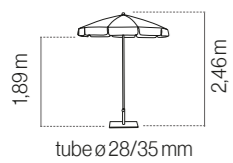

Bases - Pieds: -Pag.158-159
FLAT (T.40) - FIT (T.45)