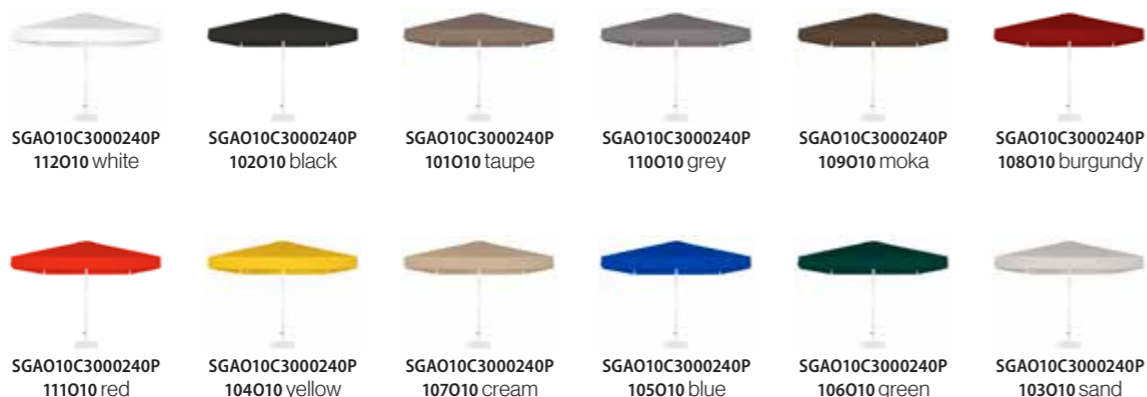

FORMENTERA WHITE 3X3