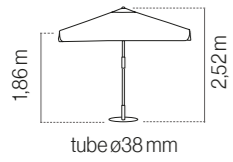

JAVA 2X2

Bases - Pieds: -Pag.158-159
FAST CLICK (T.55) - FLAT (T.45)