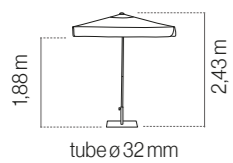

VIGO GREY ø3

Bases - Pieds: -Pag. 158-159
FAST CLICK (T.55) - FIX (T.57) - ROUND - MOULD - OCT (T.55) - FLAT (T.55) - FLAT+ (T.57)

FARO GREY 2X2

Bases - Pieds: -Pag. 158-159
FLAT (T.40) - FIT (T.40)

VIGO GREY ø3

Bases - Pieds: -Pag. 158-159
FAST CLICK (T.55) - FIX (T.57) - ROUND - MOULD - OCT (T.55) - FLAT (T.55) - FLAT+ (T.57)

FARO GREY 2X2

Bases - Pieds: -Pag. 158-159
FLAT (T.40) - FIT (T.40)