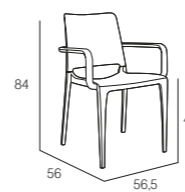

MN-HAL00
010X00 white