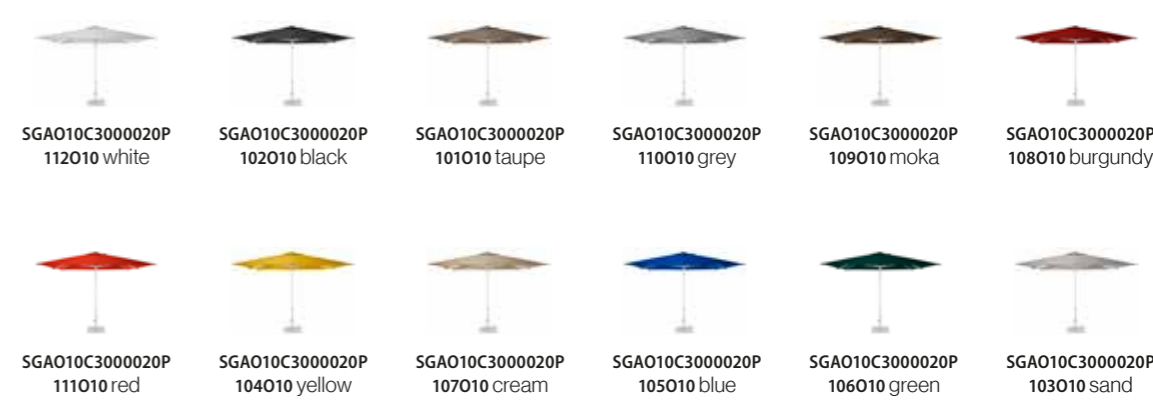

VIGO GREY 3X3

Bases - Pieds: -Pag.158-159
FAST CLICK (T.55) - FIX (T.57) - ROUND - MOULD - OCT (T.55) - FLAT (T.55) - FLAT+ (T.57)