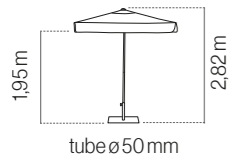

FORMENTERA ANTHRACITE 3,5X3,5