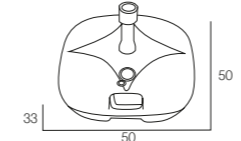

PLAST

Ons

3/18 kg - tube ø35