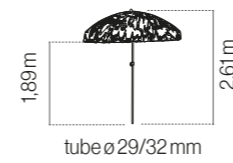

MANILA BROWN ø2

Bases - Pieds: -Pag.158-159
FIT (T.40)