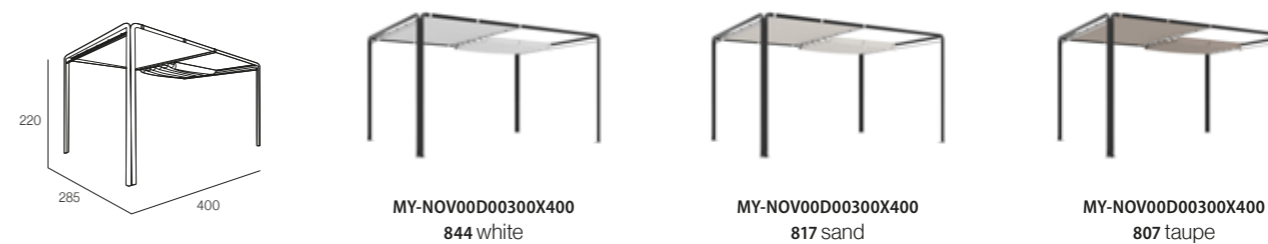

NOVA BLACK 3X4