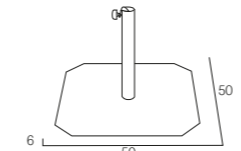

FIT

Faro - Ons 200 - Creta - Tenerife - Manila

12 kg - tube ø40/45mm