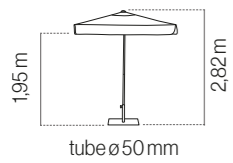

FORMENTERA WHITE 3,5X3,5