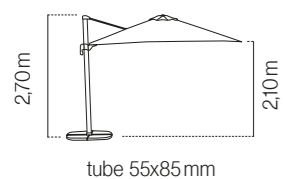

FLEXO BLACK 3X3