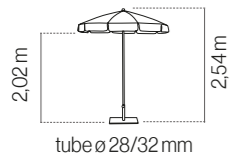

CRETA GREY ø2

Bases - Pieds: -Pag. 158-159
FLAT (T.40) - FIT (T.40)

PALMA GREY ø2,5