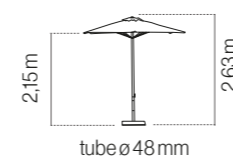

VIGO GREY ø3

Bases - Pieds: -Pag. 158-159
FAST CLICK (T.55) - FIX (T.57) - ROUND - MOULD - OCT (T.55) - FLAT (T.55) - FLAT+ (T.57)

FARO GREY 2X2