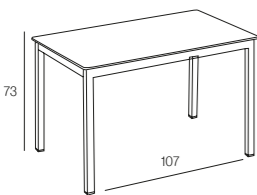

- white ☐
- sand ☐
- taupe ☐
- anthracite ☐
- moka ☐