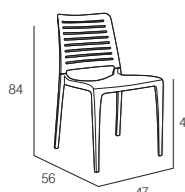

MS-PAR00
010X00 white