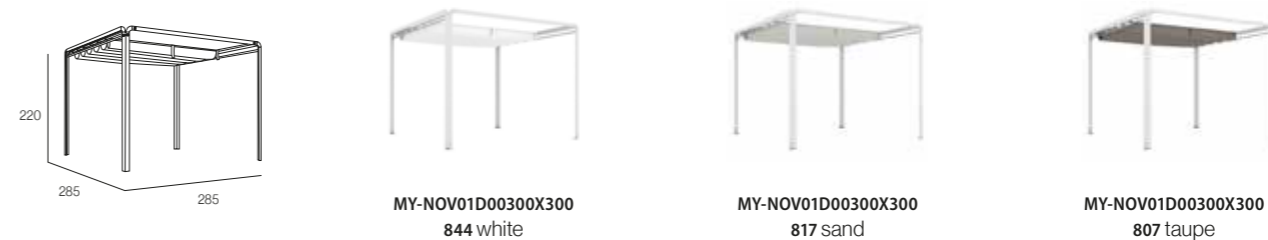

NOVA WHITE 3X3

caracteristicas - features - fonctionnalités

toldo protector - toldo protetor - protective cover - store protecteur