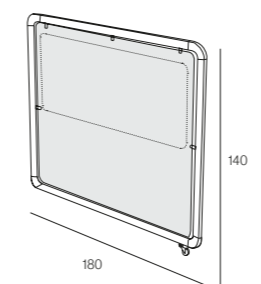

SIENA BLACK-MAXI

OLEFIN
FIBER
190g

MO-MSIE03
(Metacrilato, Metacrilato, Methacrylate, Methacrylate)