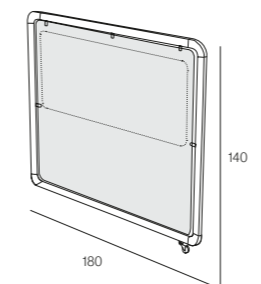

SIENA WHITE-MAXI

OLEFIN
FIBER
190g

MO-MSIE03B
(Metacrilato, Metacrilato, Methacrylate, Methacrylate)