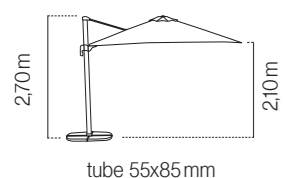

FLEXO WHITE 3X3