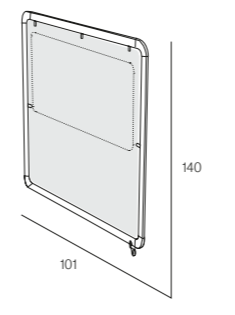

SIENA WHITE-MINI

OLEFIN
FIBER
190g