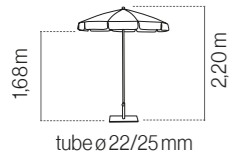

ONS GREY ø1,9

Bases - Pieds: -Pag.158-159
PLAST - TRAP

ONS GREY ø2