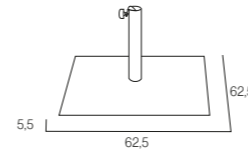

## FLAT

Vigo - Java 200X200 - Java 300 - Faro - Ons 200 - Creta - Palma - Tenerife

18 kg - tube ø40/45/55mm

**BSC625BC40000 / BSC625BC55000**  
FLAT  
white

**BSC625OX45000 / BSC625OX55000**  
FLAT  
rust