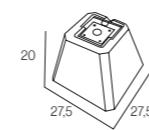

TRAP

Ons 190

22kg - tube ø26mm