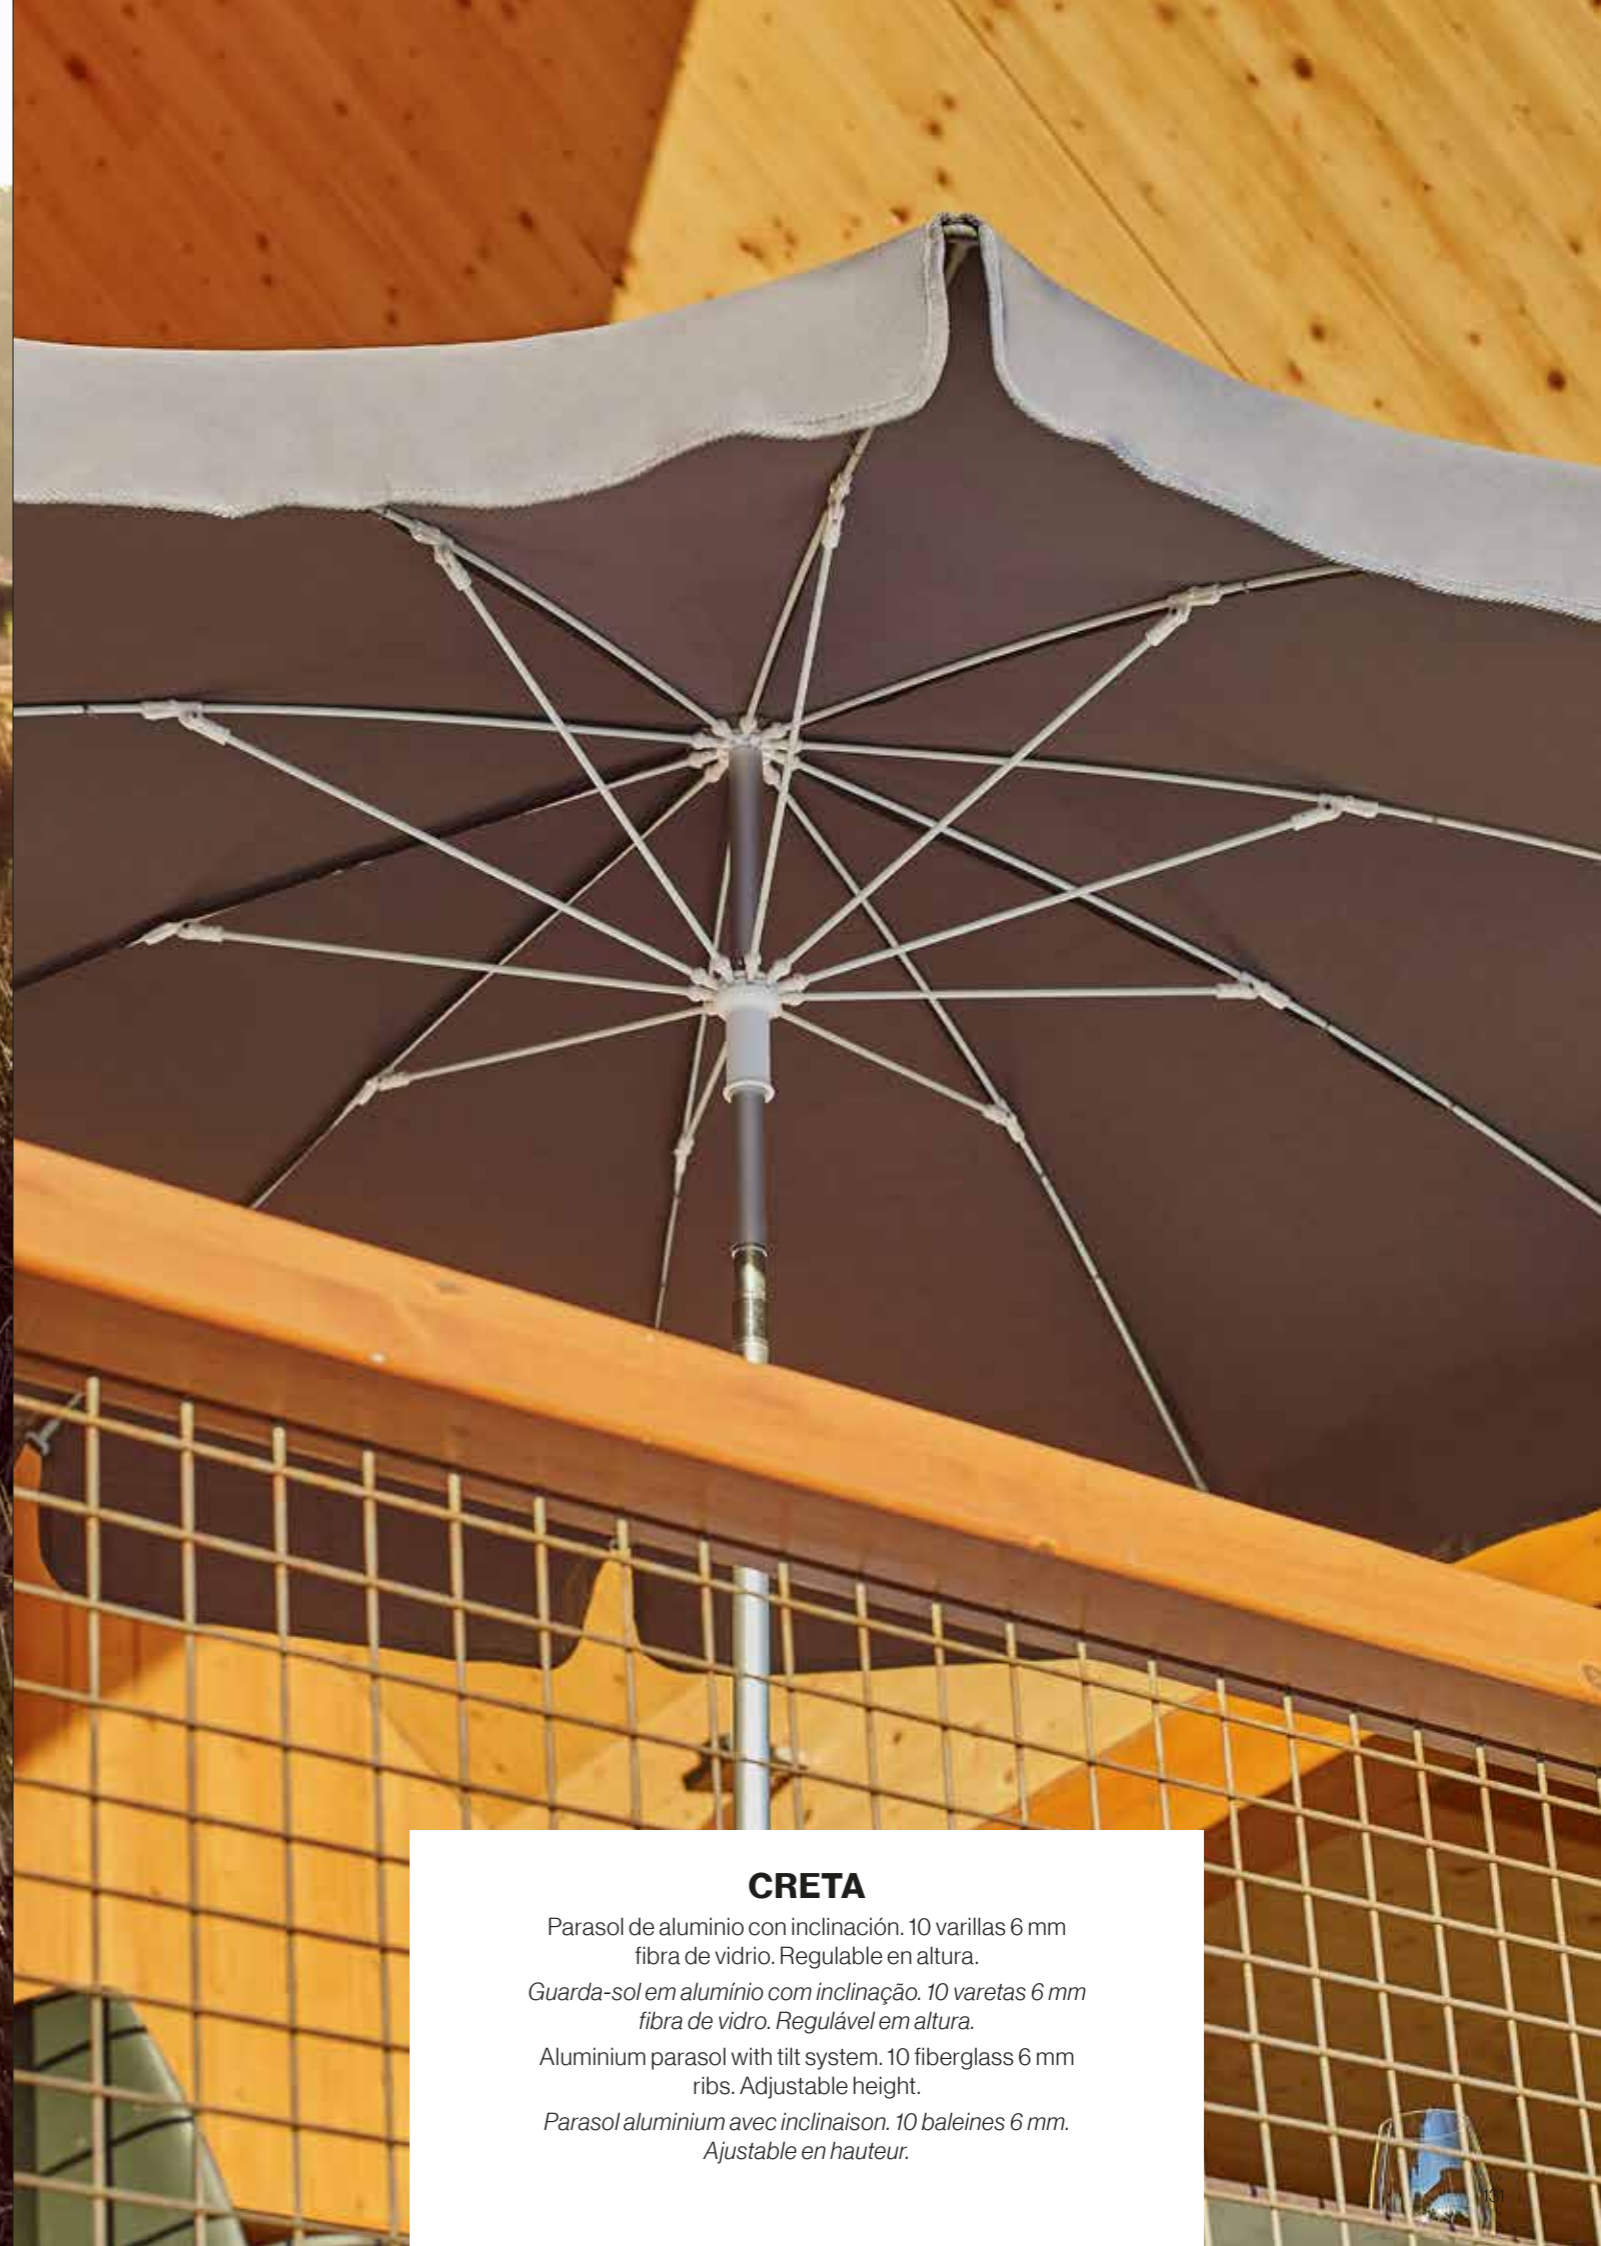

CRETA

Parasol de aluminio con inclinación. 10 varillas 6 mm fibra de vidrio. Regulable en altura.

Guarda-sol em alumínio com inclinação. 10 varetas 6 mm fibra de vidro. Regulável em altura.

Aluminium parasol with tilt system. 10 fiberglass 6 mm ribs. Adjustable height.

Parasol aluminium avec inclinaison. 10 baleines 6 mm. Ajustable en hauteur.