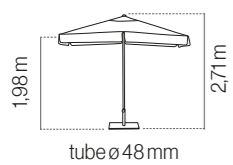

Bases - Pieds: -Pag.158-159
FAST CLICK (T.55) - FIX (T.57) - ROUND - MOULD - OCT (T.55) - FLAT (T.55) - FLAT+ (T.57)