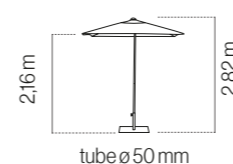

FORMENTERA ANTHRACITE 3X3

Bases - Pieds: - Pag. 158-159
CROSS + SLABX4 - CUBE - FAST CLICK (T.60) - FIX (T.57) - FLAT+ (T.57)

FORMENTERA WHITE 3X3

Bases - Pieds: - Pag. 158-159
CROSS + SLABX4 - CUBE - FAST CLICK (T.60) - FIX (T.57) - FLAT+ (T.57)

FORMENTERA ANTHRACITE 3X3

Bases - Pieds: - Pag. 158-159
CROSS + SLABX4 - CUBE - FAST CLICK (T.60) - FIX (T.57) - FLAT+ (T.57)

FORMENTERA WHITE 3X3

Bases - Pieds: - Pag. 158-159
CROSS + SLABX4 - CUBE - FAST CLICK (T.60) - FIX (T.57) - FLAT+ (T.57)