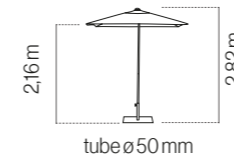

FORMENTERA ANTHRACITE 3,5X3,5