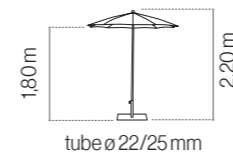

ONS GREY ø1,9

Bases - Pieds: -Pag.158-159
PLAST - TRAP