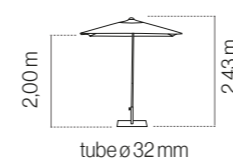

VIGO GREY ø3

Bases - Pieds: -Pag. 158-159
FAST CLICK (T.55) - FIX (T.57) - ROUND - MOULD - OCT (T.55) - FLAT (T.55) - FLAT+ (T.57)

FARO GREY 2X2

Bases - Pieds: -Pag. 158-159
FLAT (T.40) - FIT (T.40)

VIGO GREY ø3

Bases - Pieds: -Pag. 158-159
FAST CLICK (T.55) - FIX (T.57) - ROUND - MOULD - OCT (T.55) - FLAT (T.55) - FLAT+ (T.57)

FARO GREY 2X2

Bases - Pieds: -Pag. 158-159
FLAT (T.40) - FIT (T.40)