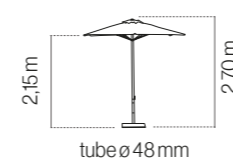

Bases - Pieds: -Pag.158-159
FAST CLICK (T.55) - FIX (T.57) - ROUND - MOULD - OCT (T.55) - FLAT (T.55) - FLAT+ (T.57)

VIGO GREY 3X2