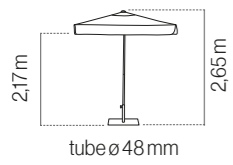

VIGO GREY 2,5X2,5

Bases - Pieds: -Pag.158-159
FAST CLICK (T.55) - FIX (T.57) - ROUND - MOULD - OCT (T.55) - FLAT (T.55) - FLAT+ (T.57)

VIGO GREY 3X3