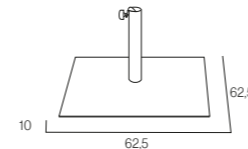

FLAT+

Formentera - Vigo - Java 300x300

34 kg - tube ø57mm