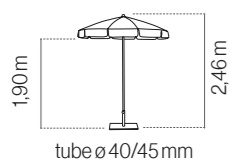

CRETA GREY ø2

Bases - Pieds: -Pag. 158-159
FLAT (T.40) - FIT (T.40)

PALMA GREY ø2,5

Bases - Pieds: -Pag. 158-159
FLAT (T.55) - ROUND

CRETA GREY ø2

Bases - Pieds: -Pag. 158-159
FLAT (T.40) - FIT (T.40)

PALMA GREY ø2,5

Bases - Pieds: -Pag. 158-159
FLAT (T.55) - ROUND