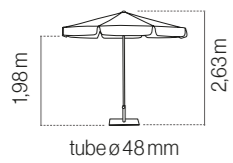

VIGO GREY ø3

Bases - Pieds: -Pag. 158-159
FAST CLICK (T.55) - FIX (T.57) - ROUND - MOULD - OCT (T.55) - FLAT (T.55) - FLAT+ (T.57)

FARO GREY 2X2