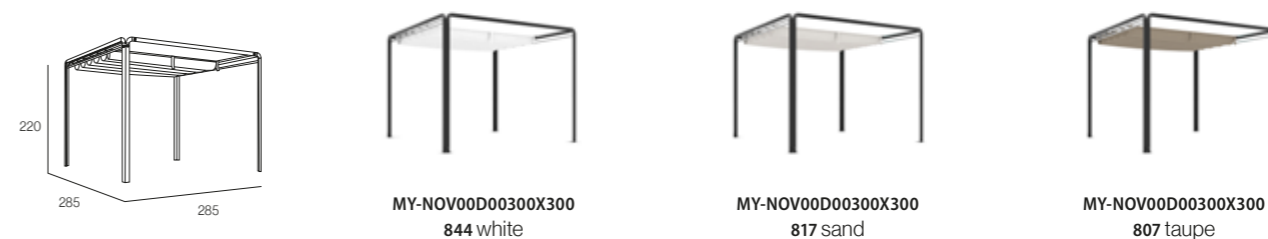

NOVA BLACK 3X3

NOVA WHITE 3X4