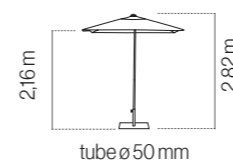

FORMENTERA ANTHRACITE 3X3

Bases - Pieds: - Pag. 158-159
CROSS + SLABX4 - CUBE - FAST CLICK (T.60) - FIX (T.57) - FLAT+ (T.57)

FORMENTERA WHITE 3X3