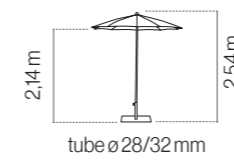

CRETA GREY ø2