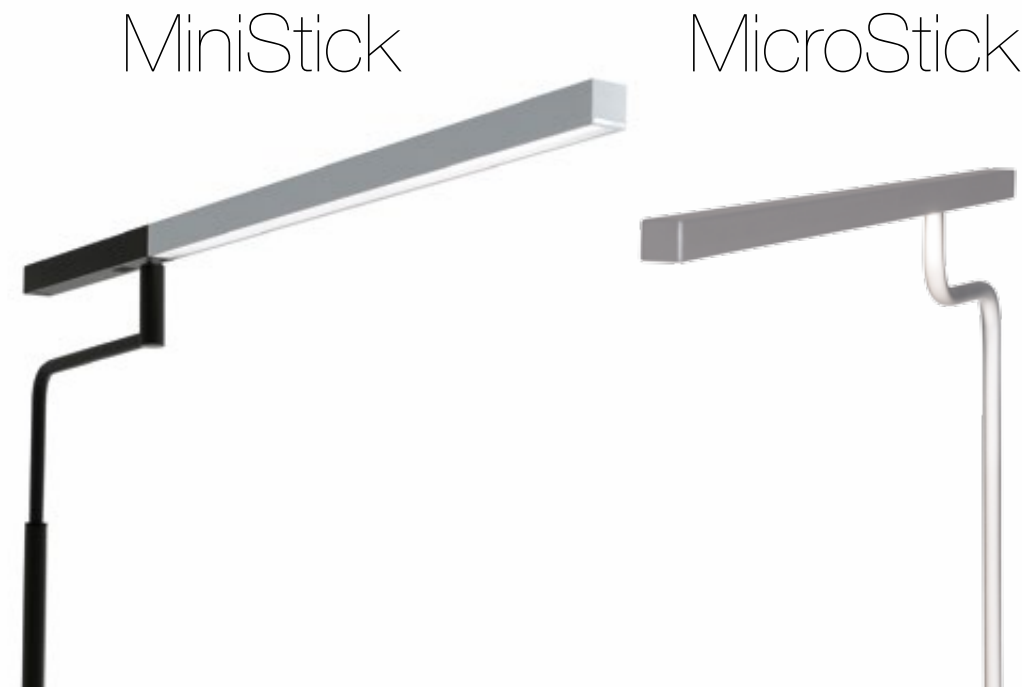

Los segmentos de Nyx by Karboxx.

Nyx by Karboxx ofrece lo mejor de la tecnología luminosa, perfeccionada en los laboratorios de investigación, al servicio de la máxima comodidad visiva, de la eficiencia energética y de una larga duración de los cuerpos luminosos. La colección se divide en cinco grandes marcas de moda: Línea, Stick, AirLight, MiniStick, MicroStick, Fly, y More. Ofrece una visión de conjunto del diseño y de la funcionalidad, aumentando cada vez más la complejidad del proyecto. De los diseños clásicos y contemporáneos de Línea, a las formas cada vez más evolucionadas de Stick, AirLight, MiniStick y MicroStick, Nyx by Karboxx es un proyecto que ha crecido incluso de acuerdo con la flexibilidad, gracias a la posibilidad de administrar la tipología de fuente luminosa, las medidas, los colores y los acabados de cada modelo con gran libertad.

MiniStick

MicroStick