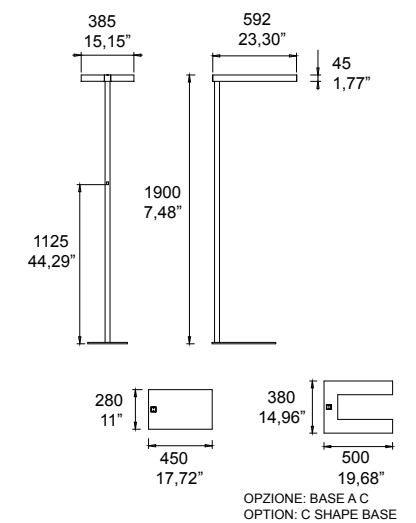

Stick

Floor
4x55 side stem

Descrizione tecnica

Apparecchio di illuminazione da scrivania
Corpo illuminante: alluminio
Struttura: metallo
Diffusore: metacrilato microprismatico ad alta efficienza
Sorgente: Fluorescente

Finitura

Corpo illuminante: alluminio anodizzato
Struttura: verniciato bianco RAL 9016 o verniciato antracite RAL 7022

Lampada FLUO 4X55W

Fluorescente compatta TC-L - Attacco 2G11
Alimentatore elettronico 230V - Flusso luminoso 9600 lm

Modelli disponibili

0%-50%-100%, Dimmerabile con pulsante, Dali, Sensore di presenza (PIR) e di luminosità

Accessori

Base a C

Technical description

Floor lamp
Luminaire: aluminum
Structure: metal
Diffuser: high efficiency prismatic methacrylate
Source: Fluorescent

Finishes

Luminaire: anodized aluminium
Structure: white painted RAL 9016 or anthracite painted RAL 7022

Lamp FLUO 2X55W

Compact fluorescent TC-L - Base 2G11
Electronic power supplier 230V - Luminous flux 9600 lm

Available models

0%-50%-100%, Dimmable with switch, Dali, Presence detector and ambient light sensor (PIR)

Accessories

C shape base

CE IP20 CLASSE I

Emissione luminosa %
Light distribution %
Fluorescente / Fluorescent

Corpo illuminante /
Luminaire finishes:
Alluminio anodizzato /
Anodized aluminium

Struttura / Structure:
Bianco / White RAL 9016
Antracite / Anthracite RAL 7022