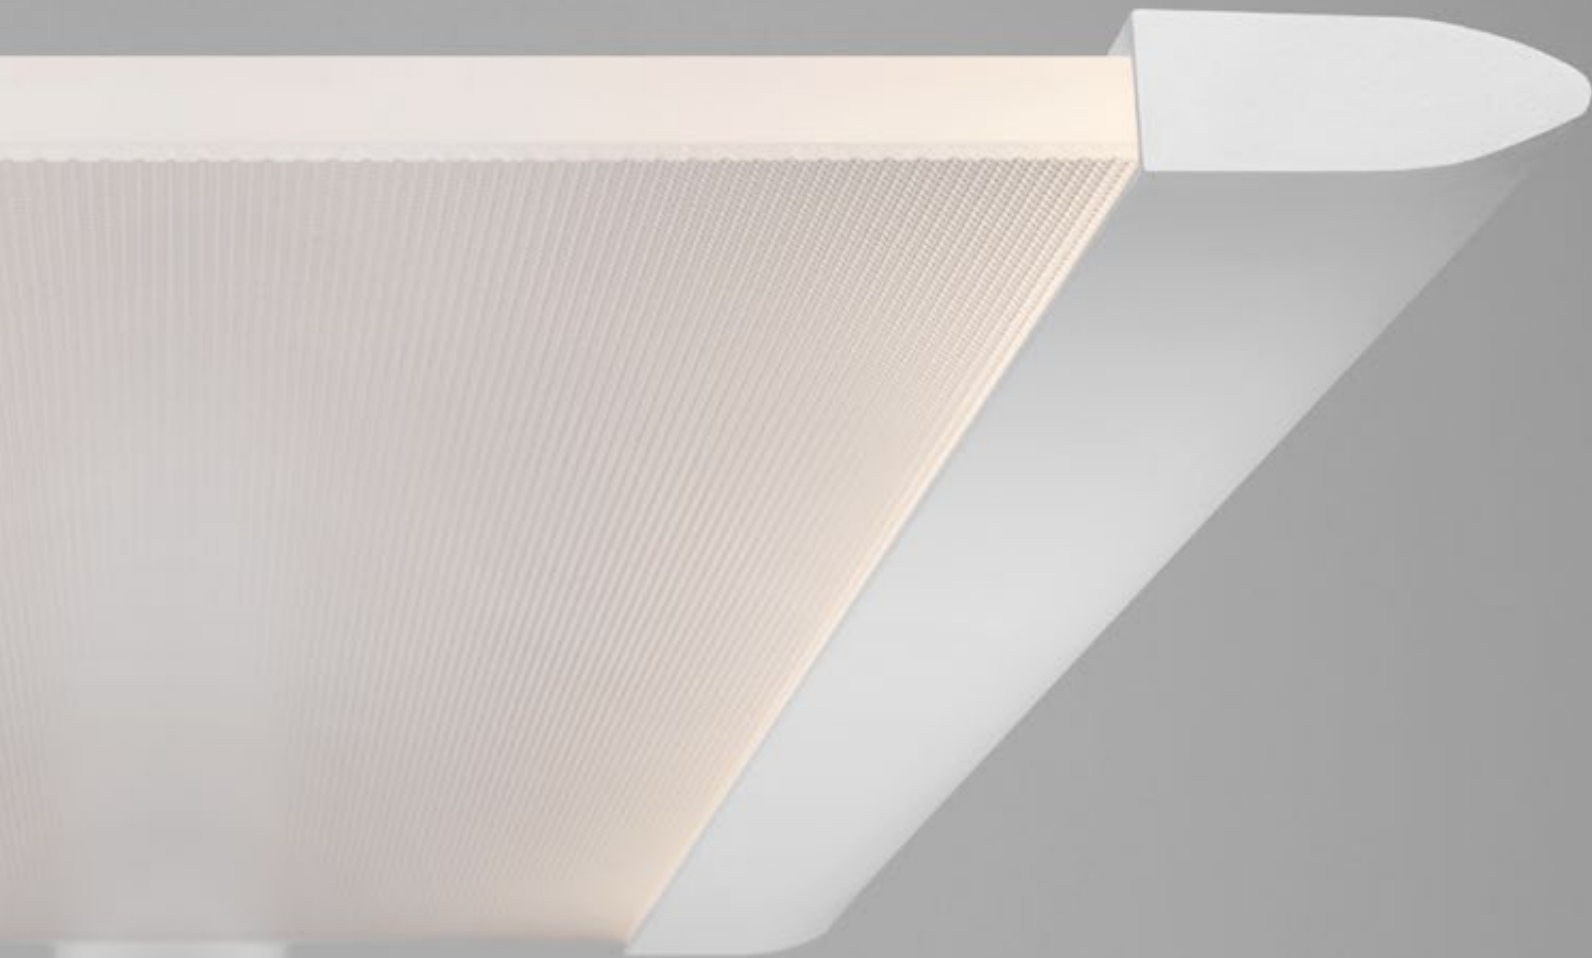

Massima efficienza e fruibilità dello spazio, Fly è la soluzione ideale per ambiti di lavoro che richiedono leggerezza ed elegante funzionalità. Fly si basa su avanzati concept e materiali dell'illuminotecnica a Led. Il design fluido degli elementi, con profili minimi e levigati, nasconde un sofisticato dispositivo ad iniezione luminosa perimetrale, applicato ad un particolare metacrilato di ultima generazione che diffonde e devia il flusso luminoso perpendicolarmente alla superficie da illuminare. Fly presenta una silhouette aerodinamica progettata per il comfort e la performance.

Maximum efficiency and space usability, Fly is the ideal solution for work spaces requiring lightness and elegant functionality. Fly is based both on advanced concept and LED illuminating material. The flowing design of elements, with minimal and smoothed profiles, hides a sophisticated device of perimetral injection light, applied to a specific methacrylate that spreads and deviates the light flow perpendicularly towards the surface to be illuminated. Fly introduces an aerodynamic silhouette designed for achieving both the comfort and performance.

Maximale Effizienz und Anwendbarkeit der Räumlichkeit: die Stehleuchte Fly ist ideal für alle Arbeitssituationen, die Leichtigkeit des Designs und elegante Funktionalität erfordern. Fly basiert auf einem fortschrittlichen LED-Beleuchtungskonzept und Materialien. Hinter dem geschmeidigen Design der Elemente mit minimalistischen Profilen verbirgt sich anspruchsvolle Technik mit seitlicher Lichteinstrahlung auf ein spezielles Acrylglas der neuesten Generation, das den Lichtstrom senkrecht zur Oberfläche lenkt. Fly präsentiert eine aerodynamische Silhouette, für besten Komfort und optimale Leistung konzipiert und kann in das Domotik-System integriert werden.