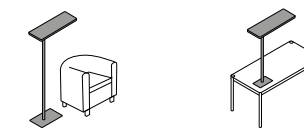

MiniStick 2.0 Design Moreno De Giorgio

Desk
Floor

MiniStick è un'emanazione concettuale di Stick, ideata per la massima duttilità nel suo utilizzo, disponibile con sorgente luminosa a LED. La versione da scrivania affascina per la semplice eleganza e la versatilità, permettendo ad ognuno di orientarla in funzione delle proprie esigenze. Il diffusore microprismatico ad alta efficienza è ideale per l'uso con i videoterminali. Particolarmente accattivante è il modello da lettura, regolabile in altezza e snodabile in un ampio ventaglio di posizioni.

MiniStick ist eine Weiterentwicklung des Konzeptes von Stick, die für eine maximale Vielseitigkeit bei seinem Einsatz geschaffen wurde und mit einer Lichtquelle mit LED erhältlich ist. Die Ausführung für den Schreibtisch ist durch ihre einfache Eleganz und Vielseitigkeit reizvoll, die es ermöglicht, sie entsprechend der eigenen Erfordernisse auszurichten. Der mikroprismatische Schirm mit hoher Effizienz ist für den Einsatz mit Bildschirmen ideal. Besonders reizvoll ist das Modell der Leseleuchte, die in der Höhe sowie in einer Vielzahl von Positionen stufenlos verstellbar ist.

MiniStick is a conceptual emanation of Stick, designed for maximum flexibility in its use, available with LED light source. The desktop version is fascinating for its simple elegance and versatility, allowing everyone to orient it according to their needs. The high-efficiency prism diffuser is ideal for use with computer screens. Particularly attractive is the model for reading, height adjustable and articulated in a wide range of positions.