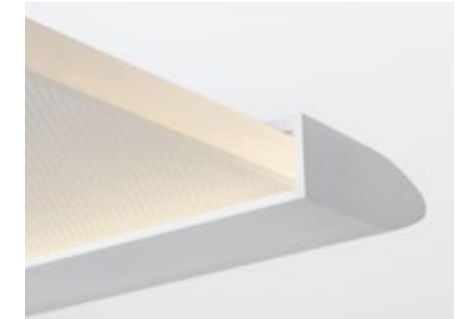

lunghezza cavo: 3 m
cable length: 181"