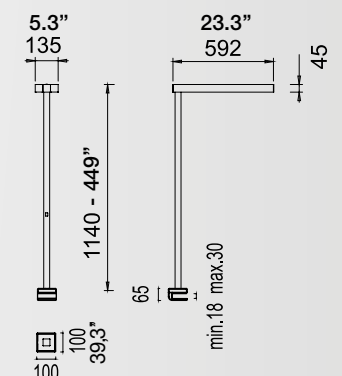

# Stick

**Floor**  
**4x55 side stem**