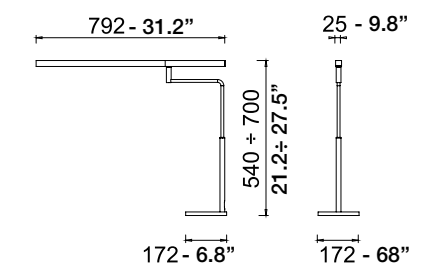

MiniStick 2.0

Desk

Descrizione tecnica

Apparecchio di illuminazione orientabile da tavolo
Corpo illuminante: alluminio
Struttura: metallo
Diffusore: metacrilato microprismatico ad alta efficienza
Sorgente: LED

Finitura

Corpo illuminante: alluminio anodizzato
Struttura: verniciato bianco RAL 9016, verniciato antracite RAL 7022, verniciato nero RAL 9005, verniciato rosso RAL 3000

Lampada LED 15W

15W LED - 3000K - CRI=80
Alimentatore elettronico 230V
Flusso luminoso 1300 lm
Sensor touch 0% > 100%

Technical description

Table lamp
Luminaire head: aluminium
Structure: metal
Diffuser: high efficiency prismatic methacrylate
Source: LED

Finishes

Luminaire: anodized aluminium
Structure: white painted RAL 9016, anthracite painted RAL 7022, black painted RAL 9005, red painted RAL 3000

Lamp LED 15W

15W LED - 3000K - CRI=80
Electronic power supplier 230V
Luminous flux 1300 lm
Sensor touch 0% > 100%

LED

CE IP20

Emissione luminosa %
Light distribution %
LED

Corpo illuminante / Luminaire finishes:
Alluminio anodizzato / Anodized aluminium

Struttura / Structure:
Bianco / White RAL 9016
Antracite / Anthracite RAL 7022
Nero / Black RAL 9005
Rosso / Red RAL 3000