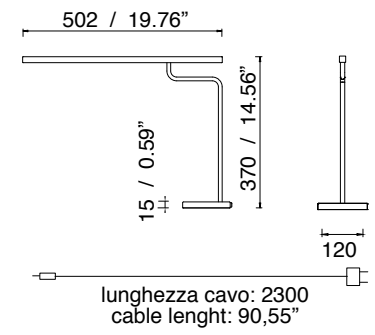

LED

CE IP20

Emissione luminosa %
Light distribution %
LED

Struttura, corpo illuminante e base /
Structure, luminaire head and base:
Bianco / White RAL 9010
Grigio-argento / Silver-grey RAL 9006
Nero / Black RAL 9005