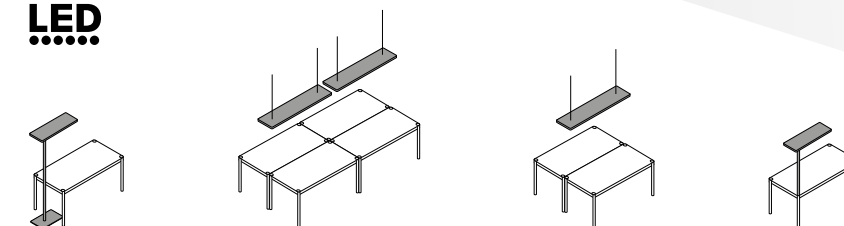

Deux rangées lumineuses parallèles, amplifiées par les écrans de diffusion montés en sandwich sur un corps en aluminium: voici Linea, une forme pure et essentielle faisant ressortir le design et mettant l'accent sur la technologie. Plusieurs options sont disponibles, en version à LED ou fluorescente, avec des capteurs de présence et de luminosité, système de gradation de la lumière DALI et intégrable dans le système domotique.

Zwei parallele Leuchtstriche, die von sandwichartig auf einem Korpus aus Aluminium montierten Streuschirmen enthüllt werden: das ist Linea, mit einer reinen und nüchternen Form, die das Design hervorhebt und die technologischen Akzente in den Vordergrund rückt. Ist in mehreren Varianten, in Version mit LED oder Leuchtstofflampe, mit Präsenz- und Lichtstärkensenoren sowie mit Dimmersystem des Lichtes Dali erhältlich und kann in das Domotik-System integriert werden.

Dos líneas luminosas paralelas, mostradas por dos pantallas de radiación montadas una junta a la otra en un cuerpo de aluminio: esta es Linea, forma pura y esencial que exalta el diseño y las partes tecnológicas. Está disponible en más opciones, en versión LED o fluorescente, con sensores de presencia y de luminosidad, compatible con el sistema Dali de dimerización de la luz e integrable en el sistema domótico.

LED