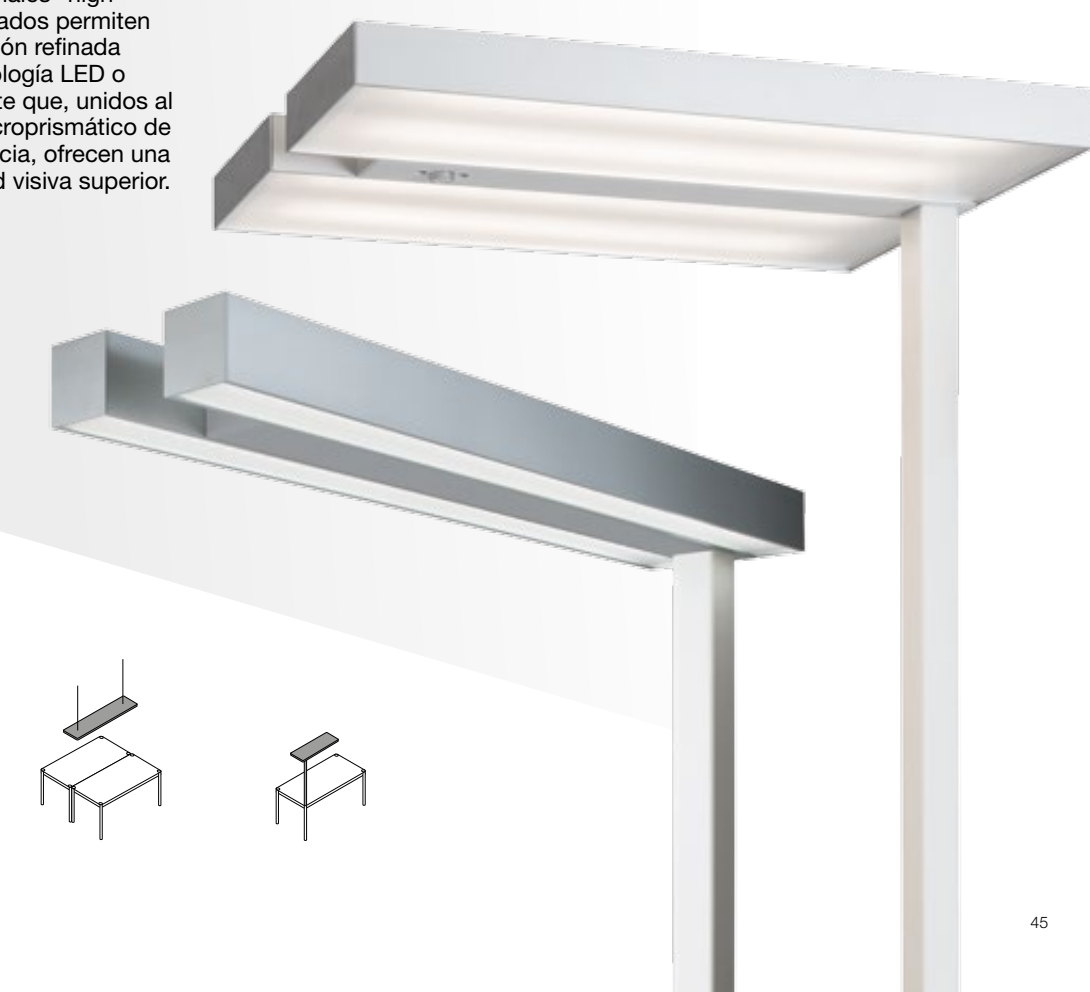

Stick capte l'attention avec son style, rééquilibrant de façon originale, le rapport entre forme et fonction, élément essentiel du light design de tout bureau. Aluminium, finitions et matériaux high-tech permettent une incursion raffinée dans la technologie à LED ou fluorescente, laquelle, combinée au diffuseur à microprismes haute efficacité, offre un confort visuel de très haut niveau.

Stick zieht den Blick durch einen ausgeprägten Stil an sich, der mit Originalität aber ohne Übertreibung das Verhältnis zwischen Form und Funktion ausgleicht, was das wesentliche Element im Light Design jedes Büros ist. Aluminium, Ausführungen und High-Tech-Materialien ermöglichen einen raffinierten Einblick in die Technologie mit LED oder Leuchtstofflampe, die kombiniert mit dem mikroprismatischen Schirm für hohe Effizienz einen höheren visuellen Komfort bieten.

Stick atrae por su estilo acentuado, equilibra con originalidad, pero sin excesos, la relación entre forma y función, elemento esencial en el "light design" de cada oficina. Los acabados en aluminio y los materiales "high-tech" utilizados permiten una incursión refinada en la tecnología LED o fluorescente que, unidos al difusor microprismático de alta eficiencia, ofrecen una comodidad visiva superior.