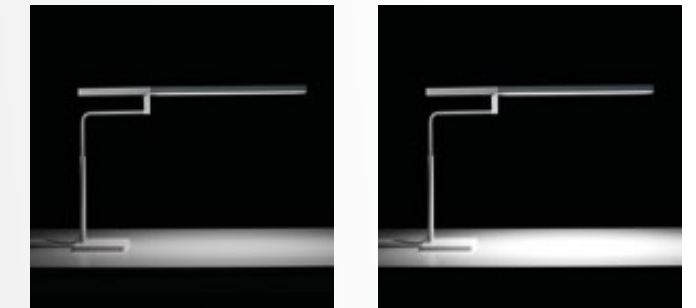

MiniStick is a conceptual emanation of Stick, designed for maximum flexibility in its use, available with LED light source. The desktop version is fascinating for its simple elegance and versatility, allowing everyone to orient it according to their needs. The high-efficiency prism diffuser is ideal for use with computer screens. Particularly attractive is the model for reading, height adjustable and articulated in a wide range of positions.

MiniStick es una emanación conceptual de Stick, ideado para una ductilidad máxima en su uso, disponible con fuente luminosa de LED. La versión de mesa atrae por su sencilla elegancia y versatilidad, permitiendo a cada uno girarla de acuerdo con sus necesidades. El difusor microprismático de alta eficiencia es ideal para el uso de videoterminal. El modelo de lectura es muy atractivo, ajustable en altura y articulable en un amplio abanico de posiciones.

MiniStick est une émanation conceptuelle de Stick, idéalisée pour une adaptabilité maximum d'utilisation, disponible avec source lumineuse à LED. La version bureau séduit par son élégance simple et sa mobilité, permettant à chacun de l'orienter en fonction de ses propres besoins. Le diffuseur à microprismes haute efficacité est idéal pour un usage avec des écrans vidéo. Le modèle de lecture, réglable en hauteur et orientable en un large éventail de positions et particulièrement séduisant.

Versione LED con interruttore a due livelli di luminosità 0% > 100%
LED version with switch ON-OFF 0% > 100%