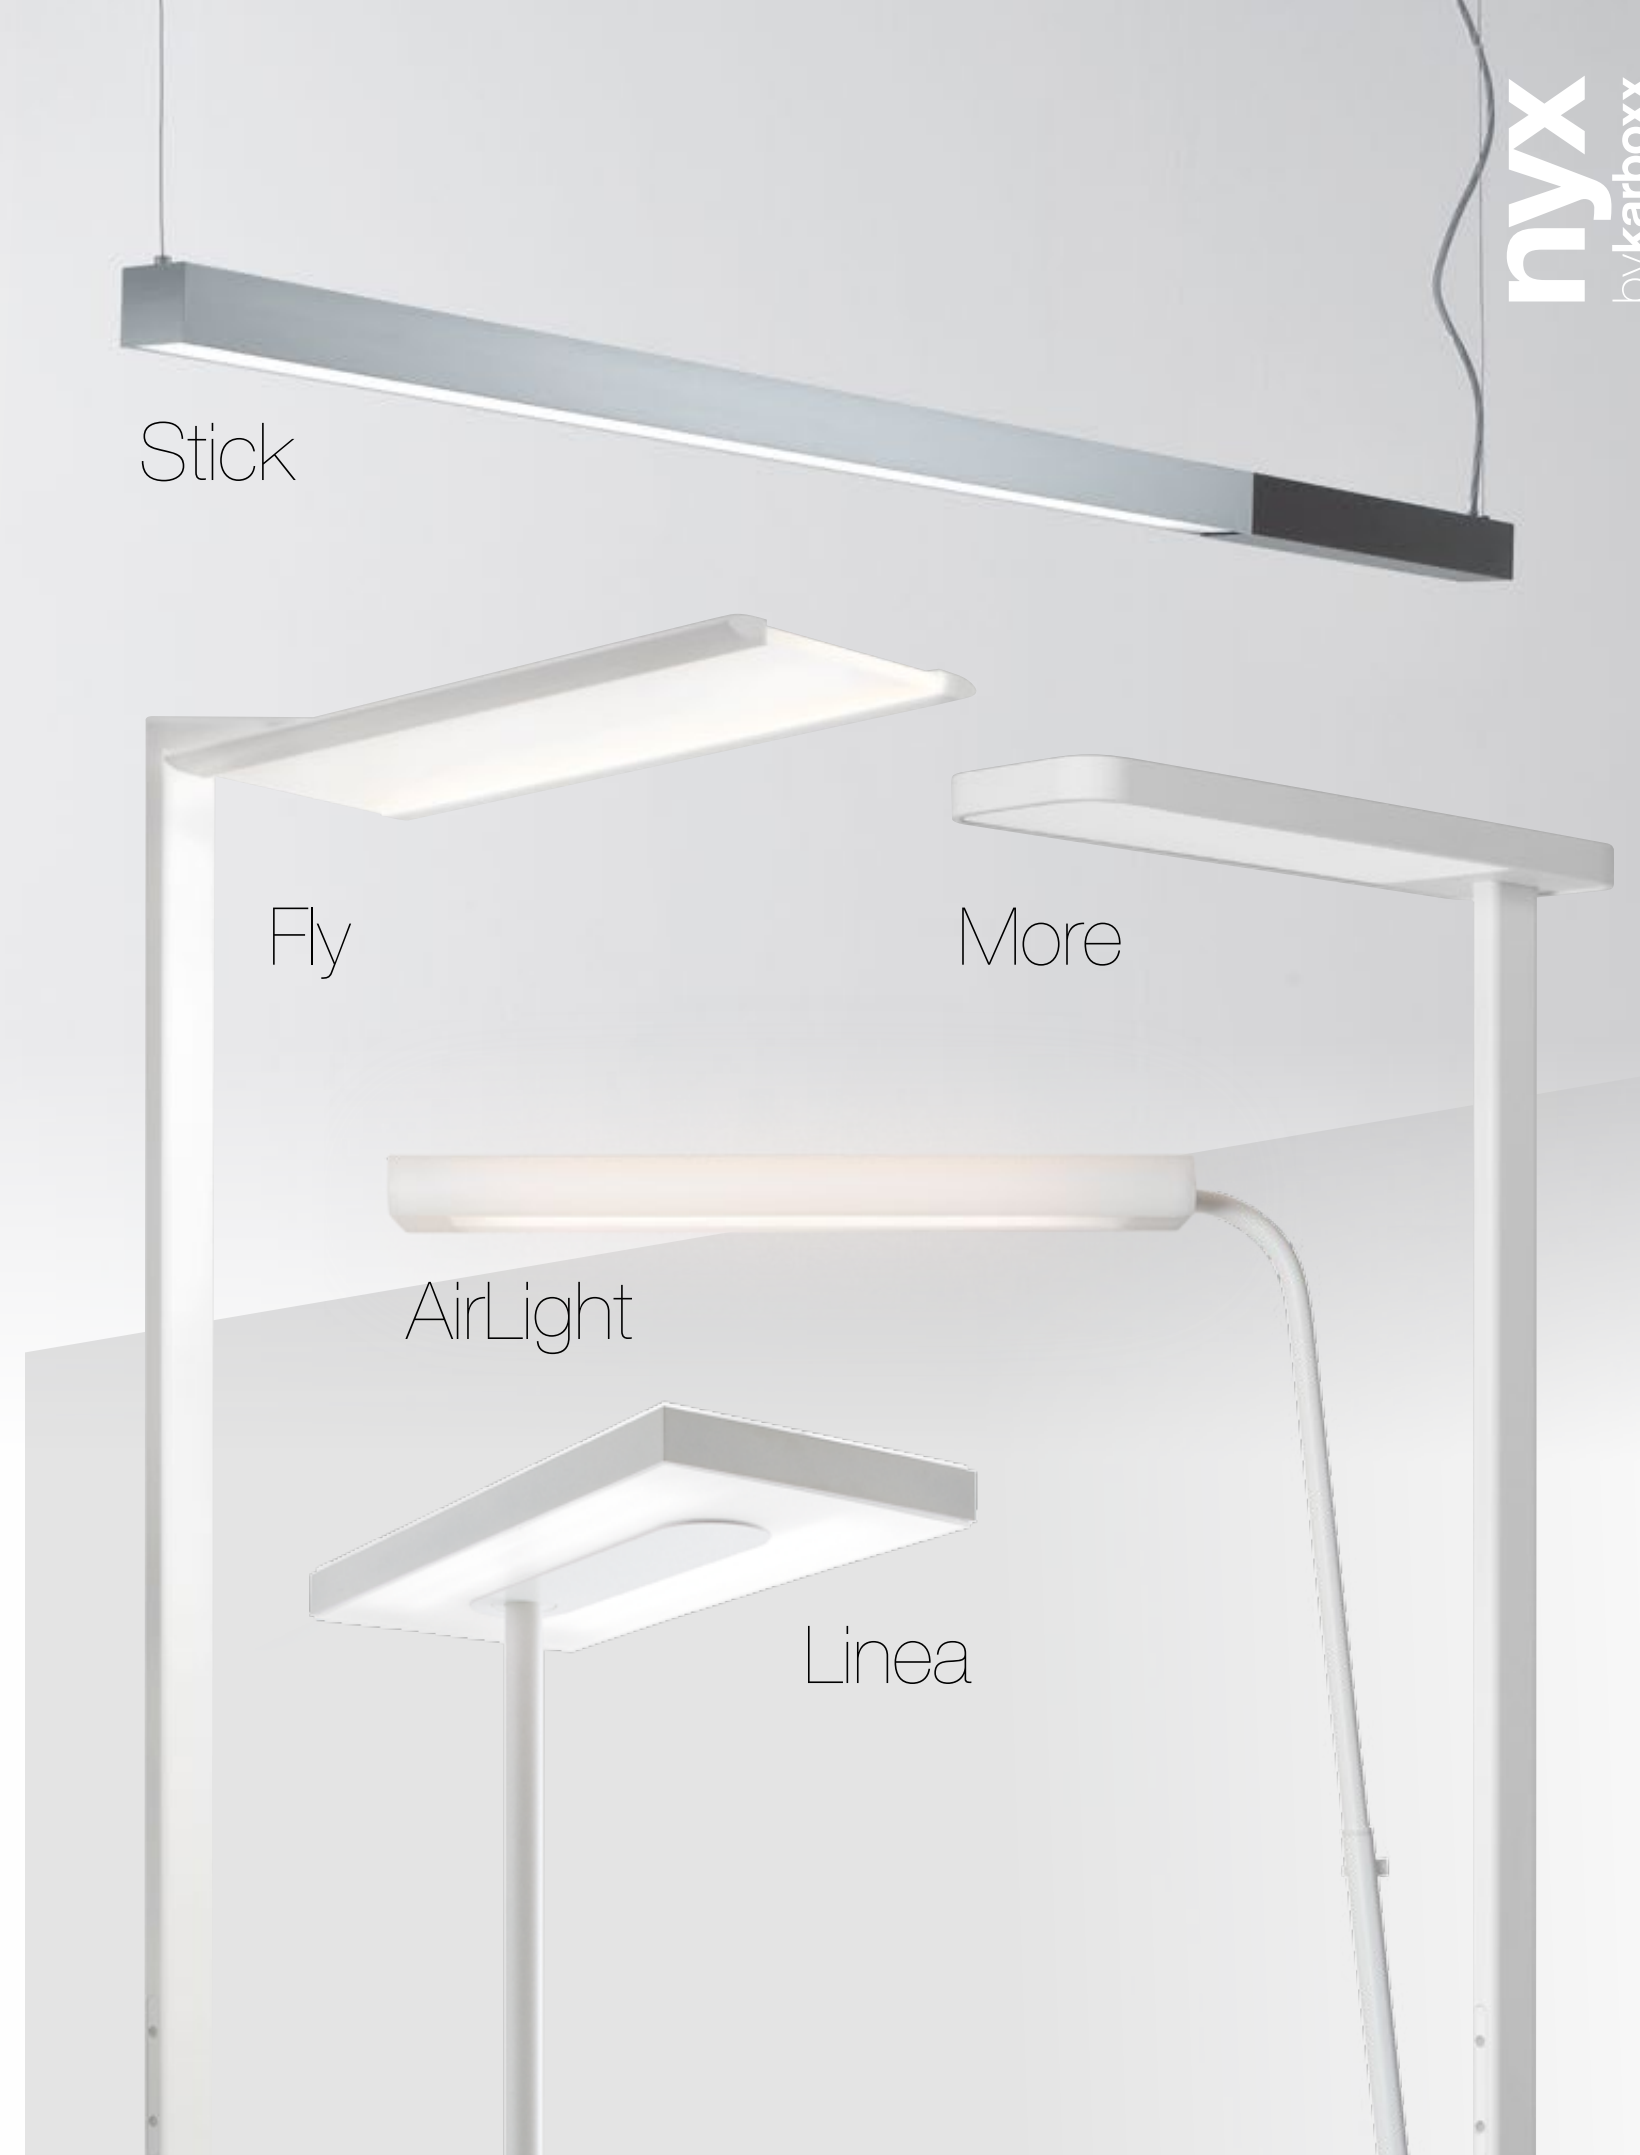

MicroStick

Stick

Fly

More

AirLight

Linea