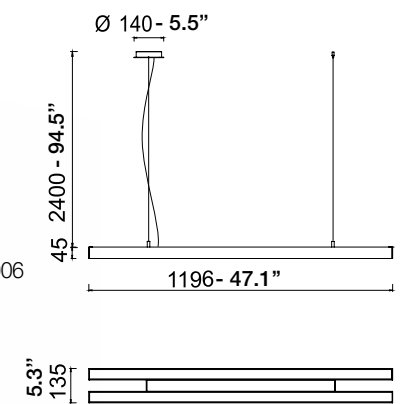

Stick
Suspended
120

Descrizione tecnica

Apparecchio di illuminazione a sospensione
Corpo illuminante: alluminio
Struttura: metallo
Diffusore: metacrilato microprismatico ad alta efficienza
Sorgente: LED o fluorescente

Finitura

Corpo illuminante: alluminio anodizzato
Struttura: verniciato grigio argento RAL 9006
Rosone: verniciato bianco RAL 9016

Lampada LED 68W

68W LED - 3000K - CRI=80 (su richiesta 4000K)
Alimentatore elettronico 230V - Flusso luminoso 7800 lm

Lampada FLUO 2X54W

Fluorescente 2X54W - Attacco G5 - Lineare T5
Alimentatore elettronico 230V - Flusso luminoso 8900 lm

Modelli disponibili

ON/OFF, Dali, Sensore di presenza (PIR) e di luminosità

Accessori

Cavi di sospensione 5 mt., Rosone "Easy", Schermo superiore

Technical description

Suspended lamp
Luminaire: aluminium
Structure: metal
Diffuser: high efficiency prismatic methacrylate
Source: LED or fluorescent

Finishes

Luminaire: anodized aluminium
Structure: silver grey RAL 9006
Ceiling rose: white painted RAL 9016

Lamp LED 68W

68W LED - 3000K - CRI=80 (on demand 4000K)
Electronic power supplier 230V - Luminous flux 7800 lm

Lamp FLUO 2X54W

Fluorescent 2X54W - Base G5 - Linear T5
Electronic power supplier 230V - Luminous flux 8900 lm

Available models

ON/OFF, Dali, Presence detector and ambient light sensor (PIR)

Accessories

Cable 5 meters, Ceiling Rose "Easy", Top screen

LED

Emissione luminosa %
Light distribution %
LED

CE IP20 ∇ CLASSE I

Emissione luminosa %
Light distribution %
Fluorescente / Fluorescent

Corpo illuminante/
Luminaire finishes:
Alluminio anodizzato /
Anodized aluminium
Struttura / Structure:
Grigio-argento / Silver-grey RAL 9006