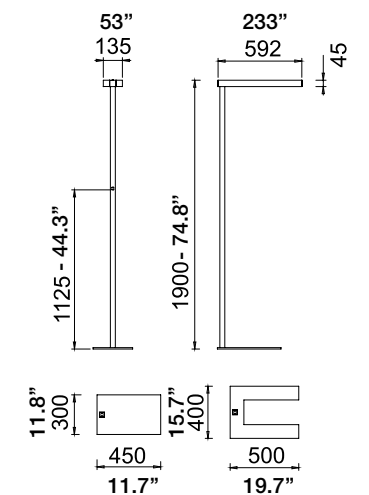

OPZIONE: BASE A C
OPTION: C SHAPE BASE