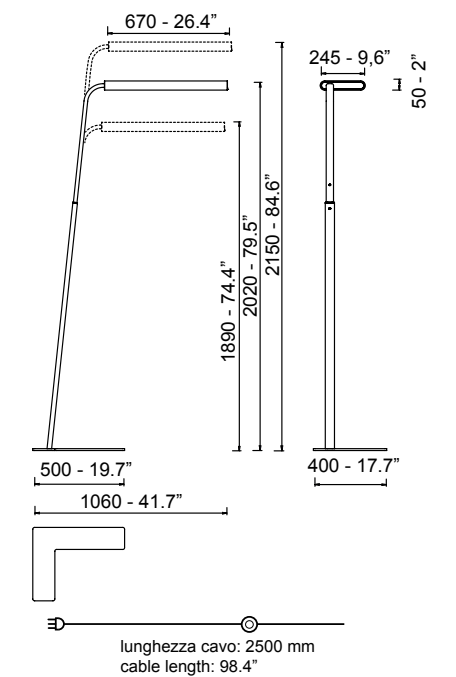

Regolabile in altezza: 189 - 202 - 215 cm  
Height adjustable: 189 - 202 - 215 cm

Base a L  
Base L shape